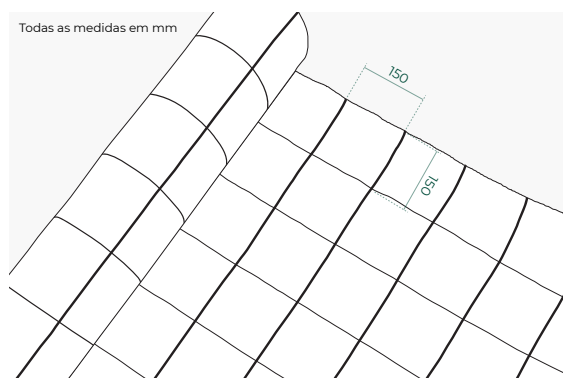

## Resistência e Desempenho da Tela

Ensaio: Resistência à Ruptura e Alongamento (Método da Tira)

✓ Norma: ISO 13934-1:2013

Força Máxima	Original	Após 200h (de envelhecimento)	Após 400h (de envelhecimento)
Teia - Valor Médio (N)	1100	1000	820
Trama - Valor Médio (N)	460	360	370
<b>Alongamento na Força Máxima</b>			
Teia - Valor Médio (%)	19,0	21,5	14,0
Trama - Valor Médio (%)	17,5	14,5	9,0

## Geometria da Tela