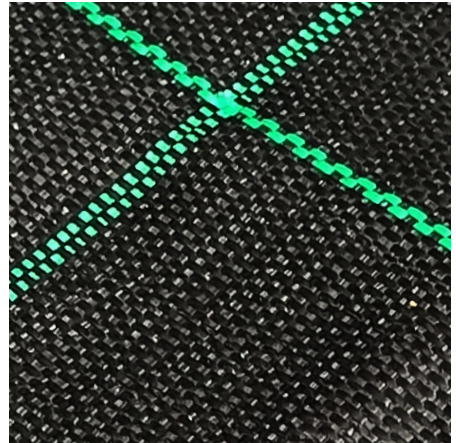

Tela Anti-Ervas Premium

Pormenor Tela Anti-Ervas Premium

**TELA ANTI CRESCIMENTO DE ERVAS PREMIUM**

Tela para colocação no solo evitando o aparecimento de ervas daninhas. Ideal para jardins, estufas e espaços de cultivo.

 **Certificado**  
**130 gr/m<sup>2</sup>**

**Descrição do Produto****Resistência e Desempenho profissional**

Tela em PP, tecida em grelha, previne o aparecimento de ervas indesejadas. Habitualmente utilizado na manutenção de estufas como proteção anti germinante. Não afeta o cultivo, pois permite a respiração e mantém a humidade do solo para o crescimento normal de qualquer árvore ou planta. Também utilizada em jardins ou elementos paisagistas para aplicação de pedra decorativa, casca de pinheiro, entre outros.

**Tratamento Anti-UV**

Tela produzida a partir de matéria prima aditivada com Anti-UV, garantido resistência aos raios ultravioletas até 800 KLY. A duração do tratamento depende da exposição aos raios UV em cada zona geográfica, assim como a sua exposição a qualquer produto químico ou corrosivo.

## Geometria da Tela